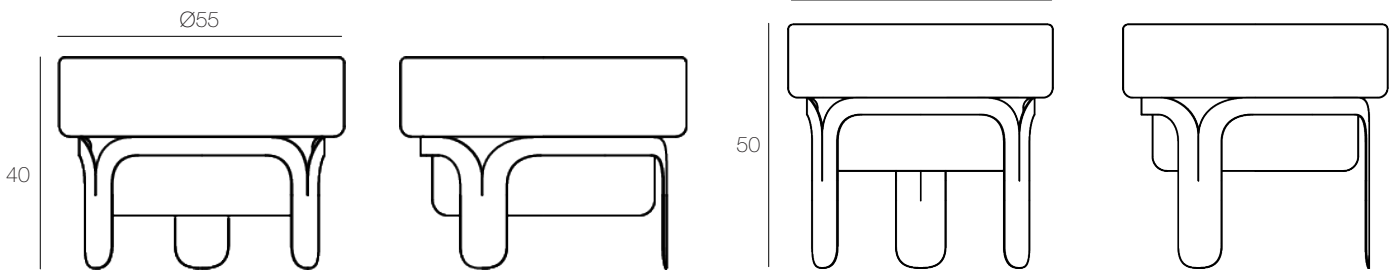

Nutzung

Innenbereich

Einzig erhältliche Maße

CT004 : Ø55 x 40 cm

ET004 : Ø55 x 50 cm

EINZIGERHÄLTICHE MASSE

CT004

ET004

Einheit: Zentimeter

AUSFÜHRUNG

Platte:

BU

Blau

GS

Grau

JN

| | Tischplatte | Gestell | Total |
|---|-----------------|-----------------|---------|
| Anzahl der Paketstücke | 1 | 1 | 2 |
| Bruttogewicht (Produkt + Verpackung) | 27,2 kg | 4,9 kg | 32,1 kg |
| Nettogewicht | 9,2 kg | 3,4 kg | 12,6 kg |
| Paketmaße | 70 x 70 x 48 cm | 50 x 50 x 28 cm | |

ET004 (Maße: Ø55 x 50 cm)

| | Tischplatte | Gestell | Total |
|---|-----------------|-----------------|---------|
| Anzahl der Paketstücke | 1 | 1 | 2 |
| Bruttogewicht (Produkt + Verpackung) | 27,2 kg | 5,9 kg | 33,1 kg |
| Nettogewicht | 9,2 kg | 4,8 kg | 14 kg |
| Paketmaße | 70 x 70 x 48 cm | 50 x 50 x 38 cm | |